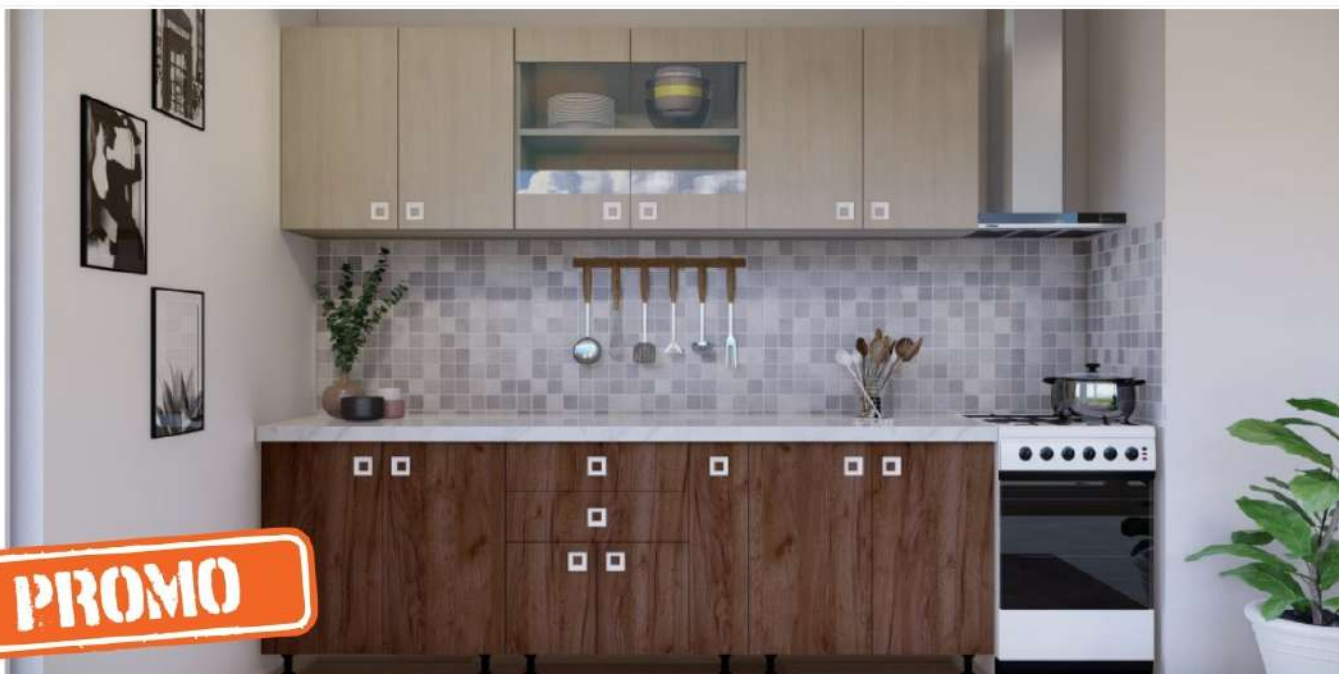

PREȚ VECHI 699,99 LEI

BUCATARIE MARIA 2.4 M

Pal melaminat 16 mm

Lungime: 2400 mm - Inaltime: 850 mm - Adancime: 600 mm

Partea superioara - Lungime: 2400 mm - Inaltime: 700 mm -

Adancime: 320 mm

Culori: Stejar Tabacco si Stejar Albit